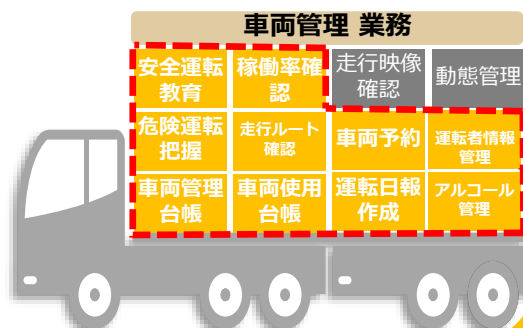

社用車運転管理システムC-Portal

Point

→**低コストで社用車管理が可能**

- 社用車の一元管理を可能にする車載装置
- 安価で必要十分な機能(非通信)
- 専用Webシステム & アプリ で簡単管理

運転者認証方法

→**幅広いユーザーに対応**

免許証タッチ

or

途中下車時に再認証する必要なし
(キーOFF後の再タッチ不要時間を設定可能)
(専用アプリでクリック認証)

アプリで操作

→**アプリでもっと便利に**

- 運転者認証
- 走行データ アップロード
- 走行記録閲覧、車両予約
- アルコールチェック
- 本体設定変更・F/W更新