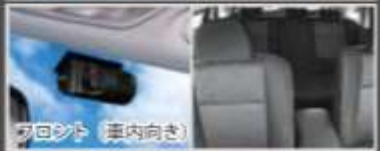

専用ビューアソフト表示イメージ

- ①フロント映像 ②リア映像 ③Gセンサー ④再生メニュー
- ⑤速度計 ⑥設定メニュー ⑦再生リスト ⑧GoogleMap

スマホ連動Wi-Fi機能搭載

オプション機能

- ①リアルタイム映像の確認
- ②録画データの再生
- ③録画データをスマホへダウンロード
- ④本体メニューの設定変更

※画像はイメージです。

設置イメージ（ドライブレコーダー本体）

設置イメージ（リアカメラ）