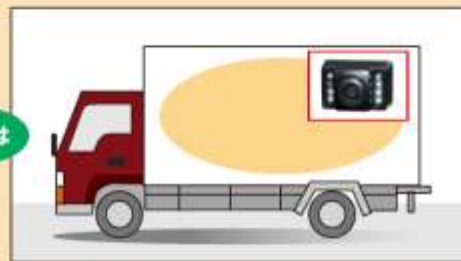

走行中の庫内映像を録画可能

※オプションのAV出力ケーブルを使用する事で、常時バックカメラの映像をモニターに映す事が可能です。
(モニター側にRCA外部入力端子が必要です)

目安録画可能時間	16GB		32GB		64GB		128GB	
	normal	event	normal	event	normal	event	normal	event
フレームレート								
5fps	305	115	610	230	1220	460	2440	920
10fps	245	85	490	170	980	340	1960	680
30fps	80	30	160	60	320	120	640	240