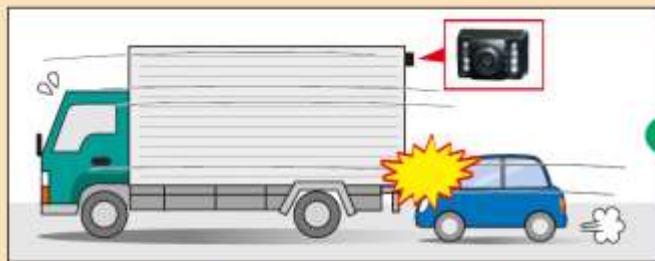

追突・あおり運転等の映像を録画可能