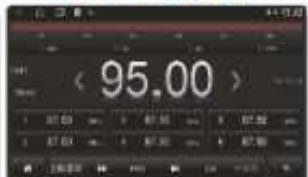

ミラーリング
(有線・無線 両対応)

メモリー約10GB
(USB経由でデータ取込)

ハンズフリー/オーディオ
(Bluetooth)

AM/FM
(ワイドFM対応)

オーディオ イコライザ

ステアリングスイッチ対応

ビデオ入力・出力

入力①: 社外TVチューナーなど
出力②: 三列目モニターなど