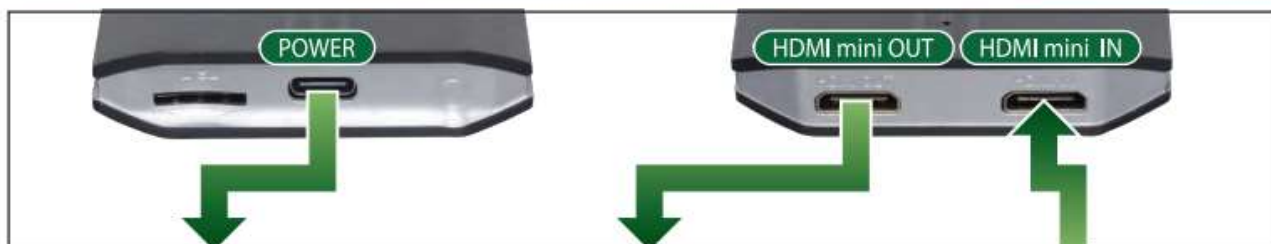

安心の
バッテリー
レス

画面
分割
可能

GPS
内蔵

キーボード付
エアマウス
付属

Apple CarPlay
対応車に
適合

Bluetooth®

* Android™は Google LLC の商標です。

* Android ロボットは、Google が作成および提供している作品から複製または変更したものであり、Creative Commons 表示 3.0 ライセンスに記載された条件に従って使用しています。

※Bluetooth® ワードマークおよびロゴは登録商標であり、Bluetooth SIG, Inc. が所有権を有します。

APP CAST II

HDMI ケーブルを繋いで外部モニターやゲームなどのハード機器も楽もう

天面

左側面

右側面

製品仕様

本体サイズ	約 107 (W)×13(H)×60(D)mm
本体質量	約 90g
CPU	4Core(2.0GHz) , 4Core(1.8GHz)
OS	Android12
内蔵メモリー/ストレージ	4GB / 64GB
SD カードスロット	有 (microSD16~128GB CLASS10 以上)
HDMI 出力	対応 : 720p,1080p
HDMI 入力	対応 : 720p,1080p
Bluetooth	Bluetooth 5.0
GPS	内蔵
有線 CarPlay	対応 (Apple CarPlay / Android Auto)
電源入力	5V (USB Type-C)
消費電流	2A(MAX)
動作温度範囲	-20℃ ~ +70℃
同梱品	本体、接続ケーブル (USB Type-C to A, Type-C to C)、補助電源ケーブル、USB 変換コネクタ、エアマウス、エアマウス充電用ケーブル、QR コード (取扱説明書)、製品保証書
保証期間	ご購入から 1年間