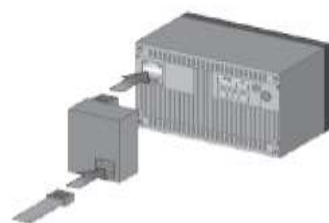

スマホランチャー(ディスプレイオーディオ)

ラジオや音楽の再生 テレビの視聴が可能

Play Storeから 直接アプリを取り込める

既存のバックカメラ と連動可能

ディスプレイ可動域

端末別 連携アプリ早見表

スマホ端末	Android		iPhone	
	ミラーリング 有線	ミラーリング 無線	ミラーリング 有線	ミラーリング 無線
YouTube	○	○	×	○
Google map	○	○	○	○
Spotify	○	○	○	○
内蔵音楽	○ (Bluetooth経由)	○ (Bluetooth経由)	○	○

※Androidスマホとの連携時、取得する音声は全てBluetooth経由となります。
※iPhoneミラーリングは、AirPlayを用い映像と音声の双方を送信します。
※アプリやスマホ適合などの詳細は、弊社HPよりご確認ください。

※「スマホランチャー」専用のオプション品。アダプタによって24V車両に対応します

7インチ

9インチ

取り付け方法

トラックドライバー必須アイテム

製品仕様

入力	: DC24V	出力	: DC12V 8A MAX
本体サイズ	: W54 × H73 × D23 (mm)		
取付時最大奥行	: D163 (mm)		
重量	: 約90g		
動作環境温度	: -10~60℃		
JAN	: 4950329401063		

トラックの運行に実使用される際は、ナビタイムの「トラックカーナビ」を是非ご使用ください。

取り付けは2DINポケット

常に最新のマップが使用可能

スマホの映像を本機画面に映し出す

商品名/型式

単位:円(税抜き)

商品名	型式	メーカー希望小売価格
スマホランチャー (ディスプレイオーディオ)	AMEX-SL02	OPEN
DCDCコンバーター	OP-SL24V	OPEN