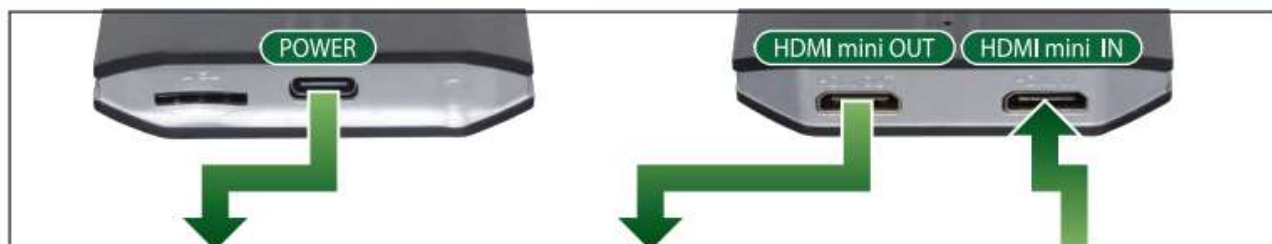

画面
分割
可能

GPS
内蔵

キーボード付
エアマウス
付属

Apple CarPlay
対応車に
適合

* Android™は Google LLC の商標です。

* Android ロボットは、Google が作成および提供している作品から複製または変更したものであり、Creative Commons 表示 3.0 ライセンスに記載された条件に従って使用しています。

※Bluetooth® ワードマークおよびロゴは登録商標であり、Bluetooth SIG, Inc. が所有権を有します。

APP CAST II

HDMI ケーブルを繋いで外部モニターやゲームなどのハード機器も楽もう

天面

左側面

右側面

製品仕様

本体サイズ	約 107 (W)×13(H)×60(D)mm
本体質量	約 90g
CPU	4Core(2.0GHz) , 4Core(1.8GHz)
OS	Android12
内蔵メモリー/ストレージ	4GB / 64GB
SD カードスロット	有 (microSD16~128GB CLASS10 以上)
HDMI 出力	対応 : 720p,1080p
HDMI 入力	対応 : 720p,1080p
Bluetooth	Bluetooth 5.0
GPS	内蔵
有線 CarPlay	対応 (Apple CarPlay / Android Auto)
電源入力	5V (USB Type-C)
消費電流	2A(MAX)
動作温度範囲	-20℃ ~ +70℃
同梱品	本体、接続ケーブル (USB Type-C to A, Type-C to C)、補助電源ケーブル、USB 変換コネクタ、エアマウス、エアマウス充電用ケーブル、QR コード (取扱説明書)、製品保証書
保証期間	ご購入から 1 年間