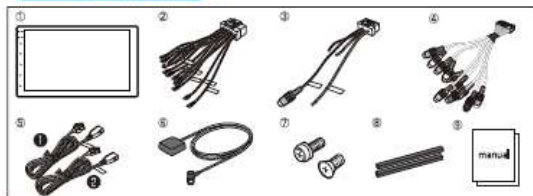

サイズ / 重量

重量 : 約0.85kg

付属品

内容物

- ①本体
- ②電源及びスピーカーコード
- ③バックカメラ及び各種アンテナ
- ④AV入出力コネクタコード
- ⑤USB端子用コード①&②

- ⑥GPSアンテナ端子用コード
- ⑦トラスネジ×8/皿ネジ×8
- ⑧スポンジスペーサー×2
- ⑨取扱説明書、補足書類

オプション ・OP-SL01a-M
外付けマイク

- このカタログの内容は、2021年8月現在のものです。
- 商品の外観・仕様は予告なく変更される場合があります。
- 商品の色は印刷のため実際とは異なる場合があります。
- 記載している写真やイラストは実際とは異なる場合があります。(画面はハメコミ合成です)