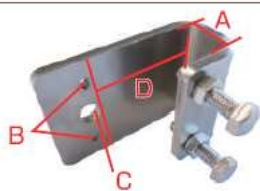

付属品 本体 1個 / ボルト、ナット各2個 (ステンレス)
サイズ / 仕様 A: 26mm、B: 5mm、C: 11mm、D: 52mm