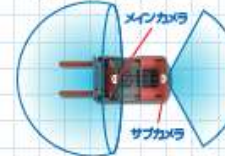

メインカメラ + サブカメラ