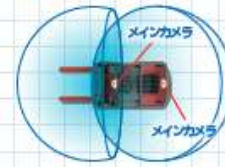

2カメラ

最大2カメラまで増設可能。死角を補い、より詳細な状況を記録します。

メインカメラ2台