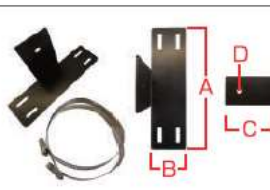

カウンター車用ライトブラケット L MFP-LINE-SBK-L ※2 カウンター車用ライトブラケット S MFP-LINE-SBK-S ※3

付属品 本体 1個 / トライドバンド 2本
サイズ / 仕様 A: 170mm、B: 50mm、C: 85mm、D: 9mm
※上記画像はゴム板を使用していますが、当商品にゴム板は付属していません。