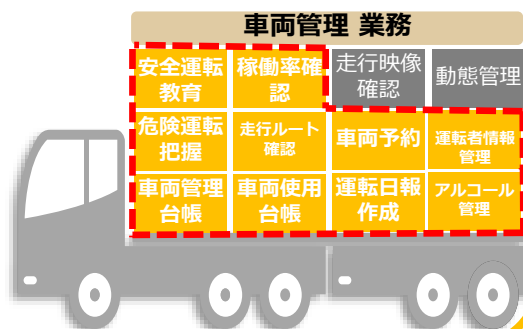

社用車運転管理システムC-Portal

Point

→低コストで社用車管理が可能

- 社用車の一元管理を可能にする車載装置
- 安価で必要十分な機能(非通信)
- 専用Webシステム & アプリ で簡単管理

運転者認証方法

→幅広いユーザーに対応

免許証タッチ

or

途中下車時に再認証する必要なし
(キーOFF後の再タッチ不要時間を設定可能)
(専用アプリでクリック認証)

アプリで操作

→アプリでもっと便利に

- 運転者認証
- 走行データ アップロード
- 走行記録閲覧、車両予約
- アルコールチェック
- 本体設定変更・F/W更新

対応機種① 運転管理装置

VMC100R

走行記録管理	運転日報作成	社用車予約・管理	免許証発行管理	車両使用管理
運転評価	通知機能	車両基本情報管理	アルコールチェック機能	

対応機種② アルコールチェッカー

VMC70A

走行記録管理	運転日報作成	社用車予約・管理	免許証発行管理	車両使用管理
運転評価	通知機能	車両基本情報管理	アルコールチェック機能