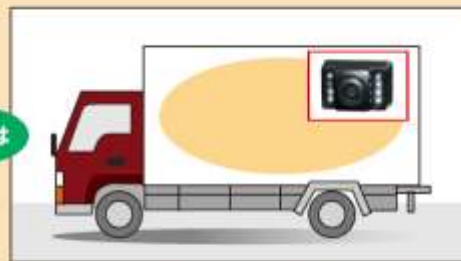

走行中の庫内映像を録画可能

※オプションのAV出力ケーブルを使用する事で、常時バックカメラの映像をモニターに映す事が可能です。
(モニター側にRCA外部入力端子が必要です)