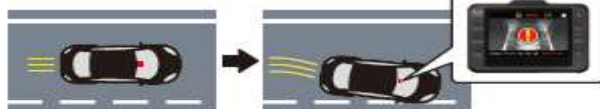

車線逸脱の危険をお知らせ/ADAS

■安全運転をサポート!

走行中、カメラが車線を監視。はみ出しを検知すると、ドライバーに音と画面で危険をお知らせ。ヒヤリハットを未然に防ぐことをサポートします。

SDカードフォーマット不要

■メンテナンスフリーで快適!

上書き(記録⇄削除)の繰り返しによる断片化が起きない独自のファイルシステムを採用。面倒だった定期的なフォーマットが不要になりました。