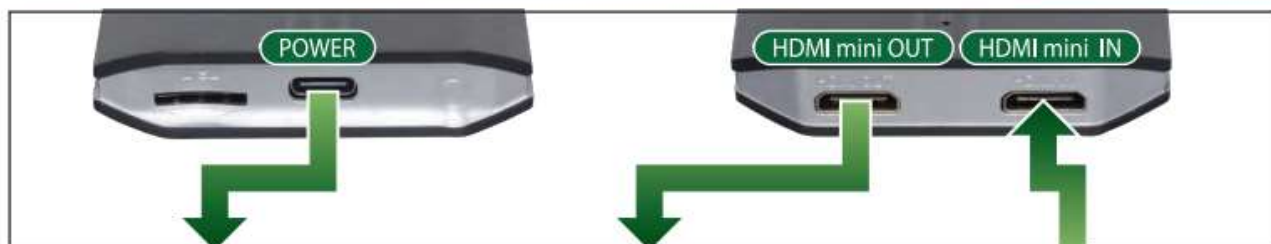

画面
分割
可能

GPS
内蔵

キーボード付
エアマウス
付属

Apple CarPlay
対応車に
適合

※ Android™ は Google LLC の商標です。

※ Android ロボットは、Google が作成および提供している作品から複製または変更したものであり、Creative Commons 表示 3.0 ライセンスに記載された条件に従って使用しています。

※ Bluetooth® ワードマークおよびロゴは登録商標であり、Bluetooth SIG, Inc. が所有権を有します。

APP CAST II

HDMI ケーブルを繋いで外部モニターやゲームなどのハード機器も楽もう

天面

左側面

右側面

製品仕様

本体サイズ	約 107 (W)×13(H)×60(D)mm
本体質量	約 90g
CPU	4Core(2.0GHz) , 4Core(1.8GHz)
OS	Android12
内蔵メモリー/ストレージ	4GB / 64GB
SD カードスロット	有 (microSD16~128GB CLASS10 以上)
HDMI 出力	対応 : 720p,1080p
HDMI 入力	対応 : 720p,1080p
Bluetooth	Bluetooth 5.0
GPS	内蔵
有線 CarPlay	対応 (Apple CarPlay / Android Auto)
電源入力	5V (USB Type-C)
消費電流	2A(MAX)
動作温度範囲	-20℃ ~ +70℃
同梱品	本体、接続ケーブル (USB Type-C to A, Type-C to C)、補助電源ケーブル、USB 変換コネクタ、エアマウス、エアマウス充電用ケーブル、QR コード (取扱説明書)、製品保証書
保証期間	ご購入から 1 年間