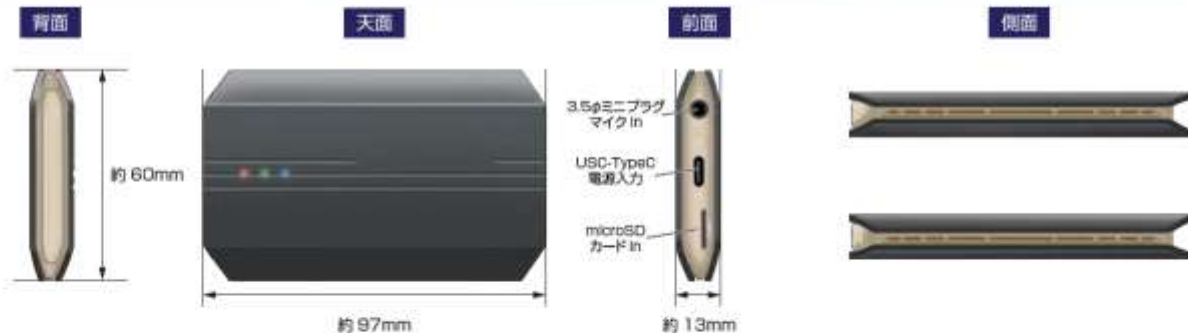

APP CAST

■ 誰でも簡単接続

■ 製品サイズ

■ 製品仕様

本体サイズ	約 97(W)×13(H)×60(D)mm
本体質量	約 75g
CPU	4Core (2.0GHz), 4Core (1.8GHz)
RAM / 内蔵ストレージ	4GB / 64GB
OS	Android12
SD カードスロット	有 (microSD16~128GB CLASS10 以上)
無線 LAN	2.4GHz + 5GHz (Dual Band)
Bluetooth	Bluetooth5.0
GPS	内蔵
有線 CarPlay	純正搭載の有線 Apple CarPlay に対応 ※無線 CarPlay には非対応
電源入力	5V (USB Type-C)
動作温度範囲	-20℃~+70℃
同梱品	APP CAST 本体、接続ケーブル ×2 (USB Type-CtoA (ケーブル長 30cm)、USB Type-CtoC (ケーブル長 30cm)、取扱説明書 (保証書付き)
保証期間	お買い上げ日より 1 年間(本体のみ)