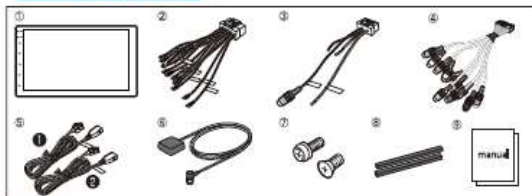

サイズ / 重量

重量：約0.85kg

付属品

内容物

- ①本体
- ②電源及びスピーカーコード
- ③バックカメラ及び各種アンテナ
- ④AV入出力コネクタコード
- ⑤USB端子用コード①&②

- ⑥GPSアンテナ端子用コード
- ⑦トラスネジ×8/皿ネジ×8
- ⑧スポンジスペーサー×2
- ⑨取扱説明書、補足書類

オプション ・OP-SL01a-M
外付けマイク

- このカタログの内容は、2021年8月現在のものです。
- 商品の外観・仕様は予告なく変更される場合があります。
- 商品の色は印刷のため実際とは異なる場合があります。
- 記載している写真やイラストは実際とは異なる場合があります。(画面はハメコミ合成です)