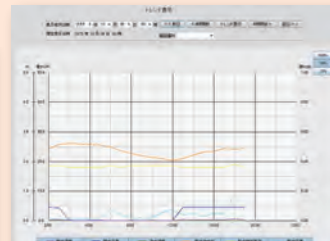

しかも
クラウドサービスだから、
即時投入・低コスト。

〈システム構成イメージ〉

環境管理装置や温室・ビルなどに設置した各種センサーからの情報をLTE網でデータセンターに収集。インターネットで本部へ情報配信、サービス担当者の業務効率向上と納めた設備、機械の稼働率を向上します。

〈画面イメージ〉

ポンプ状態監視画面

トレンドグラフ

冷凍機監視画面