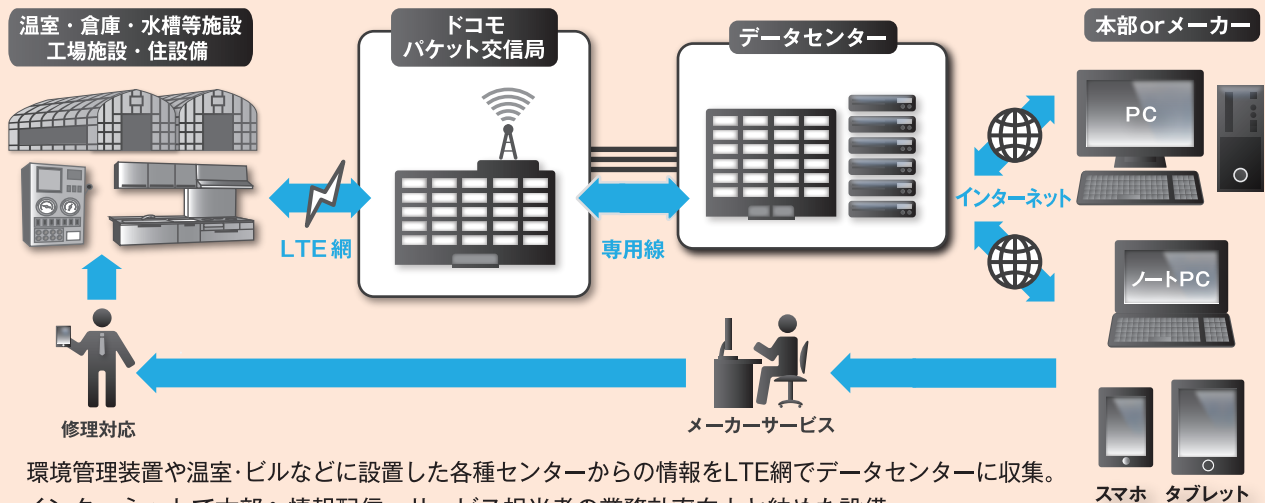

GENES REMOTE

GENES REMOTE
無線遠隔監視・制御サービス

離れた施設の状況をPCで監視・制御。業務効率と設備、機械の稼働率を飛躍的に高めます。

■ 状況をクライアント端末に表示

遠く離れた施設(温室・冷凍庫など)の温度や状況を事務所側PC及び手持ちのモバイル端末で監視・制御ができます。

PCで一元管理できるので
業務効率アップ!

■ 異常時のアラート通知、遠隔制御

機械異常発生時は、あらかじめ設定した登録値から外れた場合、PC、モバイル端末への通知が可能です。更に設定値変更、機械制御を遠隔地より可能とします。

異常時通知で、
いつでもどこでも即対応可!

■ 必要に応じてカスタマイズ

監視項目は温度、湿度、ドアの開閉、ヒーター運転状況など、お客様のニーズに応じたカスタマイズが可能です。

センサーの履歴情報の活用で
効率性がさらにアップ!

■ 各種メーカー様の機器とデータ連動

各種メーカー様の機器とシリアル通信を行うことにより、機器異常内容(エラーNo等)まで把握することでメーカー様機器のアフター対応にも活用することが可能です。

しかも
クラウドサービスだから、
即時投入・低コスト。

〈システム構成イメージ〉

環境管理装置や温室・ビルなどに設置した各種センサーからの情報をLTE網でデータセンターに収集。インターネットで本部へ情報配信、サービス担当者の業務効率向上と納めた設備、機械の稼働率を向上します。

〈画面イメージ〉

ポンプ状態監視画面

トレンドグラフ

冷凍機監視画面