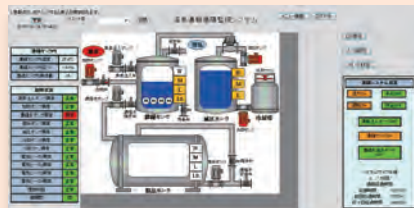

異常時通知で、
いつでもどこでも即対応可!

■ 必要に応じてカスタマイズ

監視項目は温度、湿度、ドアの開閉、ヒーター運転状況など、お客様のニーズに応じたカスタマイズが可能です。

センサーの履歴情報の活用で
効率性がさらにアップ!

■ 各種メーカー様の機器とデータ連動

各種メーカー様の機器とシリアル通信を行うことにより、機器異常内容(エラーNo等)まで把握することでメーカー様機器のアフター対応にも活用することが可能です。

しかも
クラウドサービスだから、
即時投入・低コスト。

〈システム構成イメージ〉

環境管理装置や温室・ビルなどに設置した各種センサーからの情報をLTE網でデータセンターに収集。インターネットで本部へ情報配信、サービス担当者の業務効率向上と納めた設備、機械の稼働率を向上します。

〈画面イメージ〉

ポンプ状態監視画面

トレンドグラフ

冷凍機監視画面