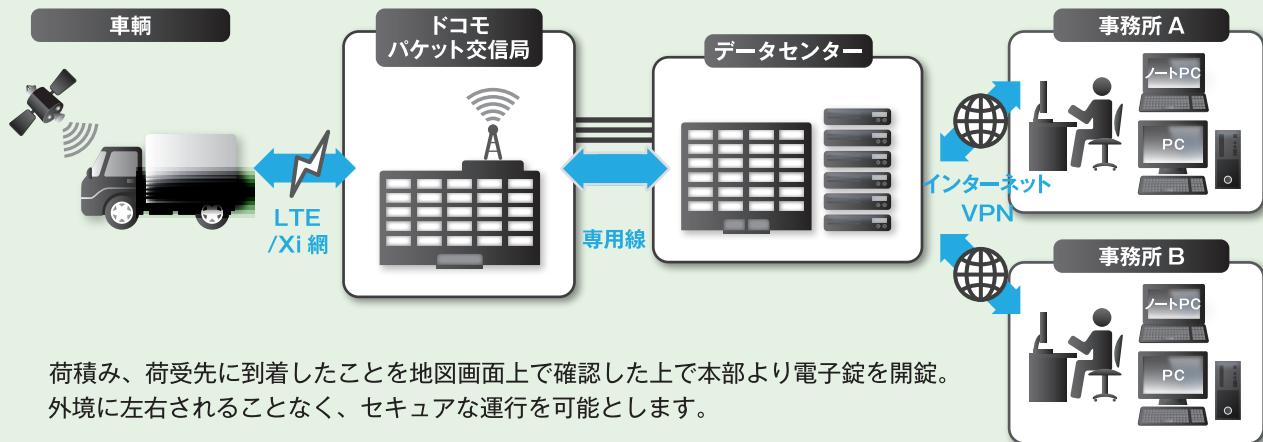

GENES SECURE

GENES SECURE 電子錠遠隔制御サービス

車載機器を位置情報と合わせて、遠隔にて監視制御を行います。

■ ドア開閉監視

車両の荷台ドアの開閉状況を、位置情報と合わせ一目で把握。

■ 監視と制御

本部(PC・モバイル端末)から、車両に実装した電子錠の状態監視と制御を行うことができます。

■ カスタマイズ

電子錠とICカードの組み合わせにより、お客様のニーズに合わせたセキュリティレベルでのシステム構築も可能です。
※GPSの位置情報を利用した特定エリア内制御。 ※ハンディターミナルと連動することにより、ICカードを責任者に付与した上でのセキュリティ認証による制御。

■ 各種車載機器とのデータ連動

車両警報装置や車両映像機器とシリアル通信を行うことにより、高度なセキュリティを確保すると同時に安全を確保。
セキュアで安全な運行を可能とします。

位置情報と合わせて
一目で把握！

セキュリティ確保で
お客様からの信頼アップ！

業務にあったカスタマイズで
さらに効率アップ！

しかも
クラウドサービスだから、
即時投入・低コスト。

〈システム構成イメージ〉

〈画面イメージ〉

電子錠遠隔監視・制御画面

簡易現在地表示